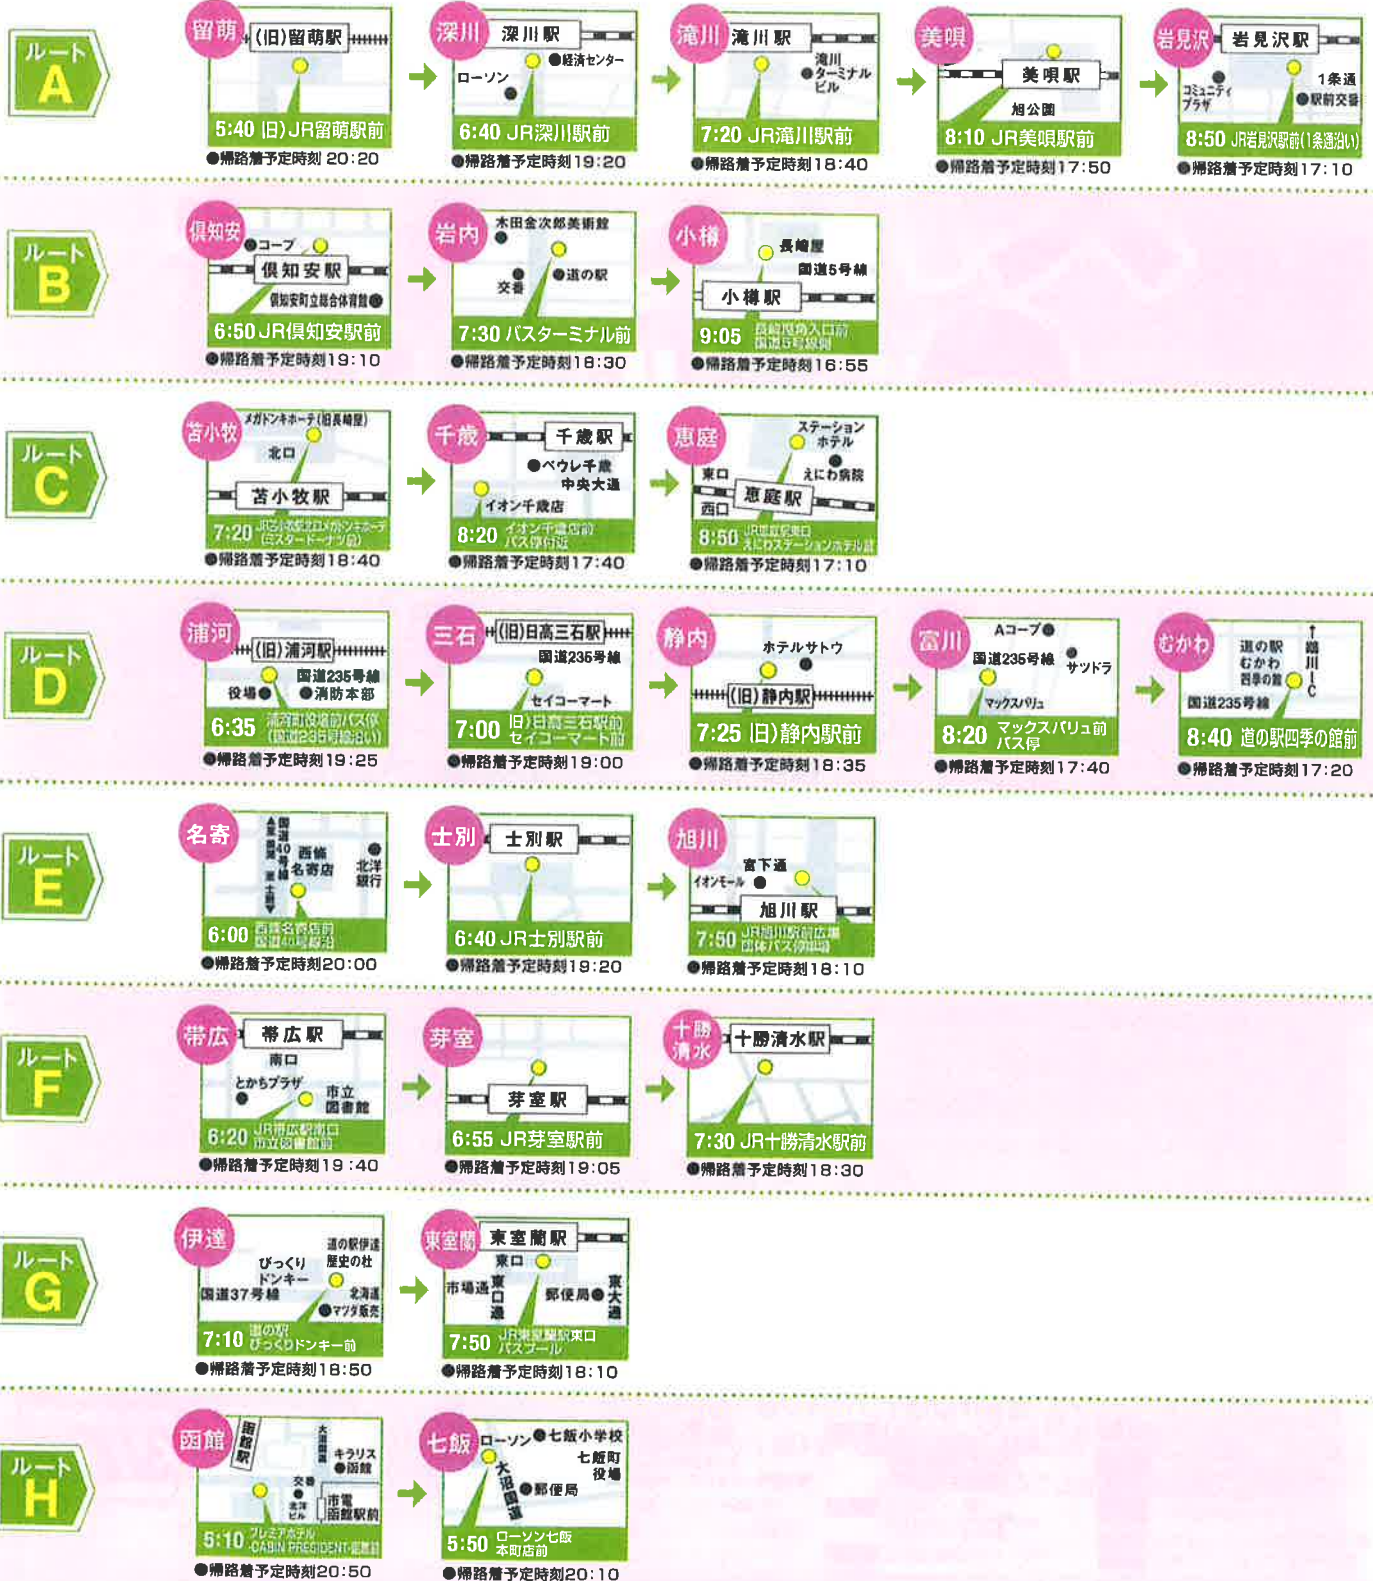

2024 3.23 sat · 3.30 sat 運行

《地方運行バス》

ルートバス乗・降車地一覧

どの乗車地から乗るか「地名」をお申込時にお知らせ下さい。
下記地図の●印あたりで、表記の時刻までにバスでお迎えに行きます。

バスは
この
ステッカーが
目印!

オープン
キャンパス
バスツアー
OPEN CAMPUS に行こう!

全てのルートにバスガイドが乗っています。
氏名と学校名をバスガイドに
伝えて乗車して下さい。

ルート I
10:50 見学校直接集合
《バスを利用せずに直接学校に集合》

集合時間に遅れてしまった! バスがこない! 場所がわからない!
そんな時はスグに
お電話下さい ☎ **011-281-1641**
行程が遅れてまだバスが到着していない可能性があります! 集合時間に遅れた場合は公共交通機関での参加方法をご案内します。交通費は当社では負担しませんのでご了承下さい。